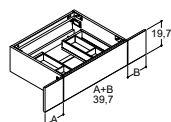

BLÆNDSTYKKER TIL HÅNDVASKE OG BORDPLADER EFTER MÅL

BLÆNDSTYKKER - BREDE 40 CM

Lakeret	H 20 CM		H 40 CM		H 60 CM	
	Varenr.	Pris DKK	Varenr.	Pris DKK	Varenr.	Pris DKK
Hvid mat	C92-0010	1.075,-	C80-0010	1.075,-	C81-0010	1.075,-
Valgfri farve, glat*	C92-0099	1.345,-	C80-0099	1.345,-	C81-0099	1.345,-
Finér						
Eg noir*	C92-0044	1.345,-	C80-0044	1.345,-	C81-0044	1.345,-
Hvid eg*	C92-0075	1.345,-	C80-0075	1.345,-	C81-0075	1.345,-
Grå eg*	C92-0076	1.345,-	C80-0076	1.345,-	C81-0076	1.345,-
Rødbrun eg*	C92-0077	1.345,-	C80-0077	1.345,-	C81-0077	1.345,-
Lys eg*	C92-0078	1.345,-	C80-0078	1.345,-	C81-0078	1.345,-
Gylden eg*	C92-0074	1.345,-	C80-0074	1.345,-	C81-0074	1.345,-
Røget eg*	C92-0073	1.345,-	C80-0073	1.345,-	C81-0073	1.345,-
Valgfri farve, eg*	C92-0066	1.345,-	C80-0066	1.345,-	C81-0066	1.345,-
*Opstartstillæg pr. eg og valgfri farve. Betalés én gang pr. eg og valgfri farve uanset antal produkter	BI1	1.640,-	BI1	1.640,-	BI1	1.640,-