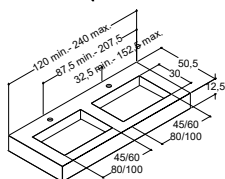

DOBBELTE HÅNDVASK EFTER MÅL TIL VASKESKABE - DYBDE 50 CM

SHAPE

FORM

UNIQUE

ANGULAR

QUADRA

120-139 CM

140-159 CM

Solid surface

Hvid mat

Varenr.

631212503

Pris DKK

14.380,-

Varenr.

631214503

Pris DKK

15.440,-

Tolerance -3/+3 mm

Tolerance -3/+3 mm

Kan bestilles med eller uden hanehul og med eller uden overløbshul.
Kan monteres med skjult overløbssæt eller bundventil med automatisk åbning, se tilbehør.
Tilkøb blændestykker efter behov.
Ved bestilling udfyldes bestillingsformular på dansani.dk/bestillingsformular

Glas

Hvid mat

Varenr.

630812503

Pris DKK

17.960,-

Varenr.

630814503

Pris DKK

19.290,-

Lysegrå mat

630812502

17.960,-

630814502

19.290,-

Mørkegrå mat

630812507

17.960,-

630814507

19.290,-

Tolerance -1/+3 mm

Tolerance -1/+3 mm

Kan bestilles med eller uden hanehul.
Uden overløbshul. OBS: Se produktinformation.
Kan monteres med skjult overløbssæt eller bundventil med automatisk åbning, se tilbehør.
Tilkøb blændestykker efter behov.
Ved bestilling udfyldes bestillingsformular på dansani.dk/bestillingsformular

Højde Prisgruppe

Silestone®

1,2 cm 1

Valgfri Silestone®-farve*

Varenr.

632512599

Pris DKK

34.770,-

Varenr.

632514599

Pris DKK

35.620,-

1,2 cm 2

Valgfri Silestone®-farve*

632512598

31.605,-

632514598

32.380,-

5,0 cm 1

Valgfri Silestone®-farve*

631712599

38.630,-

631714599

39.575,-

5,0 cm 2

Valgfri Silestone®-farve*

631712598

35.115,-

631714598

35.975,-

12,5 cm 1

Valgfri Silestone®-farve*

632912599

44.425,-

632914599

45.515,-

12,5 cm 2

Valgfri Silestone®-farve*

632912598

40.385,-

632914598

41.375,-

Tolerance -1/+3 mm

Tolerance -1/+3 mm