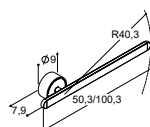

LINEAR VÆGLAMPE

Bredde	Farve	Beskrivelse	Varenr.	Pris DKK	
50 cm		Sort	Inklusiv modtagerenhed	190304830	1.535,-
	Lyskilde: LED 5W, 2100-6500K, 690lm 12 volt				
100 cm		Sort	Inklusiv modtagerenhed	190304840	1.945,-
	Lyskilde: LED 8W, 2100-6500K, 1128lm 12 volt				
IP44