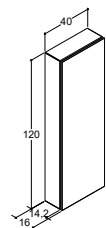

SKABE - DYBDE 16 CM

120 CM HØJSKABE MED LÅGE

Inkl. 1 træhyld og 3 glashylder

Lakeret	
	Hvid mat
	Valgfri farve, glat*
Finér	
	Eg noir*
	Hvid eg*
	Grå eg*
	Rødbrun eg*
	Lys eg*
	Gylden eg*
	Røget eg*
	Valgfri farve, eg*

*Opstartstillæg pr. eg og valgfri farve.

Betales én gang pr. eg og valgfri farve uanset antal produkter

TILVÆLG ANDEN FRONT/SIDER - OBS MERPRIS

Rammefront
Smal, lodret rillet front
Smal, lodret rillet front og sider

40 CM

VENSTREHÆNGSLET		HØJREHÆNGSLET	
Varenr.	Pris DKK	Varenr.	Pris DKK
C63-1210	8.690,-	C63-1110	8.690,-
C63-1299	10.860,-	C63-1199	10.860,-
C63-1244	10.860,-	C63-1144	10.860,-
C63-1275	10.860,-	C63-1175	10.860,-
C63-1276	10.860,-	C63-1176	10.860,-
C63-1277	10.860,-	C63-1177	10.860,-
C63-1278	10.860,-	C63-1178	10.860,-
C63-1274	10.860,-	C63-1174	10.860,-
C63-1273	10.860,-	C63-1173	10.860,-
C63-1266	10.860,-	C63-1166	10.860,-
BI1	1.640,-	BI1	1.640,-

Varenr.	Pris DKK	Varenr.	Pris DKK
CF1200-04	1.440,-	CF1200-04	1.440,-
CR1200-04	770,-	CR1200-04	770,-
CK1200-04	1.570,-	CK1200-04	1.570,-