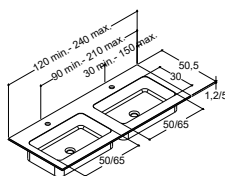

DOBBELTE HÅNDVASK EFTER MÅL TIL VASKESKABE - DYBDE 50 CM

SHAPE

FORM

UNIQUE

ANGULAR

QUADRA

120-139 CM

140-159 CM

Solid surface

Hvid mat

Varenr.

631212503

Pris DKK

14.380,-

Varenr.

631214503

Pris DKK

15.440,-

Tolerance -3/+3 mm

Tolerance -3/+3 mm

Kan bestilles med eller uden hanehul og med eller uden overløbshul.
Kan monteres med skjult overløbssæt eller bundventil med automatisk åbning, se tilbehør.
Tilkøb blændestykker efter behov.
Ved bestilling udfyldes bestillingsformular på dansani.dk/bestillingsformular

Glas

Hvid mat

Varenr.

630812503

Pris DKK

17.960,-

Varenr.

630814503

Pris DKK

19.290,-

Lysegrå mat

630812502

17.960,-

630814502

19.290,-

Mørkegrå mat

630812507

17.960,-

630814507

19.290,-

Tolerance -1/+3 mm

Tolerance -1/+3 mm

Kan bestilles med eller uden hanehul.
Uden overløbshul. OBS: Se produktinformation.
Kan monteres med skjult overløbssæt eller bundventil med automatisk åbning, se tilbehør.
Tilkøb blændestykker efter behov.
Ved bestilling udfyldes bestillingsformular på dansani.dk/bestillingsformular

Højde Prisgruppe

Silestone®

1,2 cm 1

Valgfri Silestone®-farve*

Varenr.

632512599

Pris DKK

34.770,-

Varenr.

632514599

Pris DKK

35.620,-

1,2 cm 2

Valgfri Silestone®-farve*

632512598

31.605,-

632514598

32.380,-

5,0 cm 1

Valgfri Silestone®-farve*

631712599

38.630,-

631714599

39.575,-

5,0 cm 2

Valgfri Silestone®-farve*

631712598

35.115,-

631714598

35.975,-

12,5 cm 1

Valgfri Silestone®-farve*

632912599

44.425,-

632914599

45.515,-

12,5 cm 2

Valgfri Silestone®-farve*

632912598

40.385,-

632914598

41.375,-

Tolerance -1/+3 mm

Tolerance -1/+3 mm