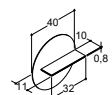

PRESENT SPEJL MED GLASHYLDE

Farve	Varenr.	Pris DKK	Varenr.	Pris DKK
Tonet grå	96040	865,-	-	-
Kan monteres separat eller sammen med Corona, Hoop, Squirrel eller Panorama spejlet