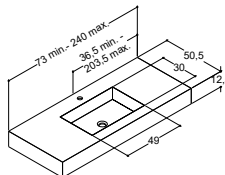

QUADRA

Højde	Prisgruppe	Silestone®	Varenr.	Pris DKK	Varenr.	Pris DKK	Varenr.	Pris DKK
1,2 cm	1	Valgfri Silestone®-farve*	633506499	19.355,-	633508499	20.425,-	633510499	20.930,-
1,2 cm	2	Valgfri Silestone®-farve*	633506498	17.595,-	633508498	18.565,-	633510498	19.025,-
5,0 cm	1	Valgfri Silestone®-farve*	633906499	22.765,-	633908499	24.025,-	633910499	24.620,-
5,0 cm	2	Valgfri Silestone®-farve*	633906498	20.695,-	633908498	21.840,-	633910498	22.380,-
12,5 cm	1	Valgfri Silestone®-farve*	632706499	22.765,-	632708499	24.025,-	632710499	24.620,-
12,5 cm	2	Valgfri Silestone®-farve*	632706498	20.695,-	632708498	21.840,-	632710498	22.380,-

*Se udvalget af farver på dansani.dk
Højde 1,2 cm kan kun bruges til vaskeskabe i H40 cm med 1 skuffe og uden indvendig skuffe. Ved højde 12,5 skal medfølgende monteringskonsoller benyttes, også i kombination med skabe og vaskeskabe monteret under vasken. Kan bestilles med og uden hanehul. Uden overløbshul. OBS: Se produktinformation. Tilkøb blændstykker efter behov. Ved bestilling udfyldes bestillingsformular på dansani.dk/bestillingsformular

60-79 CM		80-99 CM		100-119 CM	
Varenr.	Pris DKK	Varenr.	Pris DKK	Varenr.	Pris DKK
631206403	7.465,-	631208403	8.525,-	631210403	9.590,-
Tolerance -3/+3 mm		Tolerance -3/+3 mm		Tolerance -3/+3 mm	

Kan bestilles med eller uden hanehul og med eller uden overløbshul.
Kan monteres med skjult overløbssæt eller bundventil med automatisk åbning, se tilbehør.
Tilkøb blændstykker efter behov.
Ved bestilling udfyldes bestillingsformular på dansani.dk/bestillingsformular

Glas	Varenr.	Pris DKK	Varenr.	Pris DKK	Varenr.	Pris DKK
Hvid mat	630806403	9.320,-	630808403	10.650,-	630810403	11.985,-
Lysegrå mat	630806402	9.320,-	630808402	10.650,-	630810402	11.985,-
Mørkegrå mat	630806407	9.320,-	630808407	10.650,-	630810407	11.985,-
	Tolerance -1/+3 mm		Tolerance -1/+3 mm		Tolerance -1/+3 mm	

Kan bestilles med eller uden hanehul.
Uden overløbshul. OBS: Se produktinformation.
Kan monteres med skjult overløbssæt eller bundventil med automatisk åbning, se tilbehør.
Tilkøb blændstykker efter behov.
Ved bestilling udfyldes bestillingsformular på dansani.dk/bestillingsformular