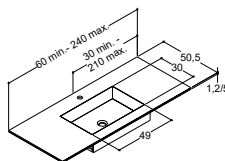

QUADRA

Højde	Prisgruppe	Silestone®	Varenr.	Pris DKK	Varenr.	Pris DKK	Varenr.	Pris DKK
1,2 cm	1	Valgfri Silestone®-farve*	633506499	19.355,-	633508499	20.425,-	633510499	20.930,-
1,2 cm	2	Valgfri Silestone®-farve*	633506498	17.595,-	633508498	18.565,-	633510498	19.025,-
5,0 cm	1	Valgfri Silestone®-farve*	633906499	22.765,-	633908499	24.025,-	633910499	24.620,-
5,0 cm	2	Valgfri Silestone®-farve*	633906498	20.695,-	633908498	21.840,-	633910498	22.380,-
12,5 cm	1	Valgfri Silestone®-farve*	632706499	22.765,-	632708499	24.025,-	632710499	24.620,-
12,5 cm	2	Valgfri Silestone®-farve*	632706498	20.695,-	632708498	21.840,-	632710498	22.380,-

*Se udvalget af farver på dansani.dk
Højde 1,2 cm kan kun bruges til vaskeskabe i H40 cm med 1 skuffe og uden indvendig skuffe. Ved højde 12,5 skal medfølgende monteringskonsoller benyttes, også i kombination med skabe og vaskeskabe monteret under vasken. Kan bestilles med og uden hanehul. Uden overløbshul. OBS: Se produktinformation. Tilkøb blændstykker efter behov. Ved bestilling udfyldes bestillingsformular på dansani.dk/bestillingsformular

60-79 CM		80-99 CM		100-119 CM	
Varenr.	Pris DKK	Varenr.	Pris DKK	Varenr.	Pris DKK
631206403	7.465,-	631208403	8.525,-	631210403	9.590,-
Tolerance -3/+3 mm		Tolerance -3/+3 mm		Tolerance -3/+3 mm	

Kan bestilles med eller uden hanehul og med eller uden overløbshul.
Kan monteres med skjult overløbssæt eller bundventil med automatisk åbning, se tilbehør.
Tilkøb blændstykker efter behov.
Ved bestilling udfyldes bestillingsformular på dansani.dk/bestillingsformular

Glas	Varenr.	Pris DKK	Varenr.	Pris DKK	Varenr.	Pris DKK
Hvid mat	630806403	9.320,-	630808403	10.650,-	630810403	11.985,-
Lysegrå mat	630806402	9.320,-	630808402	10.650,-	630810402	11.985,-
Mørkegrå mat	630806407	9.320,-	630808407	10.650,-	630810407	11.985,-
	Tolerance -1/+3 mm		Tolerance -1/+3 mm		Tolerance -1/+3 mm	

Kan bestilles med eller uden hanehul.
Uden overløbshul. OBS: Se produktinformation.
Kan monteres med skjult overløbssæt eller bundventil med automatisk åbning, se tilbehør.
Tilkøb blændstykker efter behov.
Ved bestilling udfyldes bestillingsformular på dansani.dk/bestillingsformular