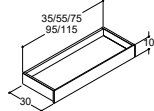

TILBEHØR - FORMONTERET	Varenr.	Pris DKK	Varenr.	Pris DKK	Varenr.	Pris DKK	Varenr.	Pris DKK	Varenr.	Pris DKK
LED lys under skab (IP44)	ULUS40	2.000,-	ULUS60	2.000,-	ULUS80	2.000,-	ULUS100	2.000,-	ULUS120	2.000,-
LED lys under skab og trådløs lysstyring (IP44). OBS: Kræver spejlløsning med tilkøbt trådløs lysstyring eller fjernbetjening til trådløs lysstyring	ULUSLS40	2.000,-	ULUSLS60	2.000,-	ULUSLS80	2.000,-	ULUSLS100	2.000,-	ULUSLS120	2.000,-
LED lys i skuffe (IP44)	LS1SK40	600,-	LS1SK60	720,-	LS1SK80	815,-	LS1SK100	930,-	LS1SK120	1.030,-
Push open	PO1SK	675,-	PO1SK	675,-	PO1SK	675,-	PO1SK	675,-	PO1SK	675,-

Kun til 40 cm høje vaskeskabe	Varenr.	Pris DKK	Varenr.	Pris DKK	Varenr.	Pris DKK	Varenr.	Pris DKK	Varenr.	Pris DKK
Stikkontakt i skuffe (IP44, 1x230V)	EL-E	740,-	EL-E	740,-	EL-E	740,-	EL-E	740,-	EL-E	740,-
Indvendig skuffe	ISS4040	1.500,-	ISS6040	1.750,-	ISS8040	1.990,-	ISS10040	2.245,-	ISS12040	2.495,-