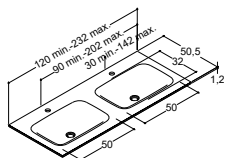

DOBBELTE HÅNDVASK EFTER MÅL TIL VASKESKABE - DYBDE 50 CM

SHAPE

FORM

UNIQUE

ANGULAR

QUADRA

120-139 CM

140-159 CM

Solid surface

Hvid mat

Varenr.

631212503

Pris DKK

14.380,-

Varenr.

631214503

Pris DKK

15.440,-

Tolerance -3/+3 mm

Tolerance -3/+3 mm

Kan bestilles med eller uden hanehul og med eller uden overløbshul.
Kan monteres med skjult overløbssæt eller bundventil med automatisk åbning, se tilbehør.
Tilkøb blændestykker efter behov.
Ved bestilling udfyldes bestillingsformular på dansani.dk/bestillingsformular

Glas

Hvid mat

Varenr.

630812503

Pris DKK

17.960,-

Varenr.

630814503

Pris DKK

19.290,-

Lysegrå mat

630812502

17.960,-

630814502

19.290,-

Mørkegrå mat

630812507

17.960,-

630814507

19.290,-

Tolerance -1/+3 mm

Tolerance -1/+3 mm

Kan bestilles med eller uden hanehul.
Uden overløbshul. OBS: Se produktinformation.
Kan monteres med skjult overløbssæt eller bundventil med automatisk åbning, se tilbehør.
Tilkøb blændestykker efter behov.
Ved bestilling udfyldes bestillingsformular på dansani.dk/bestillingsformular

Højde Prisgruppe

Silestone®

1,2 cm 1

Valgfri Silestone®-farve*

Varenr.

632512599

Pris DKK

34.770,-

Varenr.

632514599

Pris DKK

35.620,-

1,2 cm 2

Valgfri Silestone®-farve*

632512598

31.605,-

632514598

32.380,-

5,0 cm 1

Valgfri Silestone®-farve*

631712599

38.630,-

631714599

39.575,-

5,0 cm 2

Valgfri Silestone®-farve*

631712598

35.115,-

631714598

35.975,-

12,5 cm 1

Valgfri Silestone®-farve*

632912599

44.425,-

632914599

45.515,-

12,5 cm 2

Valgfri Silestone®-farve*

632912598

40.385,-

632914598

41.375,-

Tolerance -1/+3 mm

Tolerance -1/+3 mm