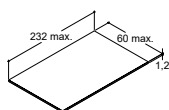

FORM EFTER MÅL

Glas	
	Hvid mat
	Lysegrå mat
	Mørkegrå mat
**Leveres efter mål på forespørgsel og efter målfast tegning. Bredde: 0-232 cm / Dybde: 10-60 cm Tilkøb blændstykker efter behov. Ved bestilling udfyldes bestillingsformular på dansani.dk/bestillingsformular	

Varenr.	Pris DKK
	Pris på forespørgsel**
	Pris på forespørgsel**
	Pris på forespørgsel**
Tolerance -1/+3 mm