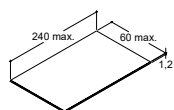

BORDPLADER EFTER MÅL - DYBDE 50 CM

0-240 CM

SILESTONE® / DEKTON® EFTER MÅL

Prisgruppe	Silestone® / Dekton®
1	Valgfri Silestone® / Dekton®-farve*
2	Valgfri Silestone® / Dekton®-farve*

Varenr.	Pris DKK
	Pris på forespørgsel**
	Pris på forespørgsel**
Tolerance -1/+1 mm	

*Se udvalget af farver på dansani.dk

**Leveres efter mål på forespørgsel og efter målfa't tegning.

Bredde: 0-240 cm / Dybde: 10-60 cm

Tilkøb blændstykker efter behov.

Ved bestilling udfyldes bestillingsformular på dansani.dk/bestillingsformular

TILBEHØR TIL BORDPLADER

1 x udskæring til bordstående håndvask

2 x udskæringer til bordstående håndvaske

Varenr.	Pris DKK
UD1	1.125,-
UD2	2.245,-