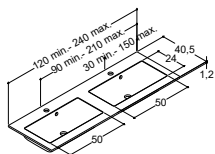

DOBBELTE HÅNDVASKE EFTER MÅL TIL VASKESKABE - DYBDE 40 CM

SHAPE