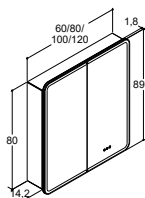

Lakeret	60 CM		80 CM		100 CM		120 CM	
	Varenr.	Pris DKK	Varenr.	Pris DKK	Varenr.	Pris DKK	Varenr.	Pris DKK
Hvid mat	S966-110	18.855,-	S968-110	20.150,-	S961-110	23.025,-	S963-110	24.495,-
Valgfri farve, glat*	S966-199	23.570,-	S968-199	25.185,-	S961-199	28.780,-	S963-199	30.620,-
Finér								
Eg noir*	S966-144	23.570,-	S968-144	25.185,-	S961-144	28.780,-	S963-144	30.620,-
Hvid eg*	S966-175	23.570,-	S968-175	25.185,-	S961-175	28.780,-	S963-175	30.620,-
Grå eg*	S966-176	23.570,-	S968-176	25.185,-	S961-176	28.780,-	S963-176	30.620,-
Rødbrun eg*	S966-177	23.570,-	S968-177	25.185,-	S961-177	28.780,-	S963-177	30.620,-
Lys eg*	S966-178	23.570,-	S968-178	25.185,-	S961-178	28.780,-	S963-178	30.620,-
Gylden eg*	S966-174	23.570,-	S968-174	25.185,-	S961-174	28.780,-	S963-174	30.620,-
Røget eg*	S966-173	23.570,-	S968-173	25.185,-	S961-173	28.780,-	S963-173	30.620,-
Valgfri farve, eg*	S966-166	23.570,-	S968-166	25.185,-	S961-166	28.780,-	S963-166	30.620,-
*Opstartstillæg pr. eg og valgfri farve. Betales én gang pr. eg og valgfri farve uanset antal produkter	BI1	1.640,-	BI1	1.640,-	BI1	1.640,-	BI1	1.640,-
	Lyskilde: LED 18W, 2100-6500K, 1737lm 2 låger: 30, 30 cm		Lyskilde: LED 21,5W, 2100-6500K, 2126lm 2 låger: 40, 40 cm		Lyskilde: LED 24W, 2100-6500K, 2496lm 3 låger: 30, 40, 30 cm		Lyskilde: LED 25,4W, 2100-6500K, 2554lm 3 låger: 40, 40, 40 cm	

TILVÆLG ANDRE SIDER - OBS MERPRIS

	Varenr.	Pris DKK	Varenr.	Pris DKK	Varenr.	Pris DKK	Varenr.	Pris DKK
Smal, lodret rillet sider	CK0080	875,-	CK0080	875,-	CK0080	875,-	CK0080	875,-

TILBEHØR - FORMONTERET

	Varenr.	Pris DKK	Varenr.	Pris DKK	Varenr.	Pris DKK	Varenr.	Pris DKK
2 træbakker, magnetskinne og fleksibel rundeler	OS2	905,-	OS2	905,-	OS2	905,-	OS2	905,-