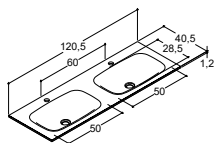

FORM

Glas

Hvid mat

Lysegrå mat

Mørkegrå mat

	Varenr.	Pris DKK
	630722203	17.960,-
	630722202	17.960,-
	630722207	17.960,-
	Tolerance -1/+3 mm	

Med hanehul og uden overløbshul. OBS: Se produktinformation.
Kan monteres med skjult overløbssæt eller bundventil med automatisk åbning, se tilbehør.
Ønskes håndvask uden hanehul - se håndvaske efter mål.