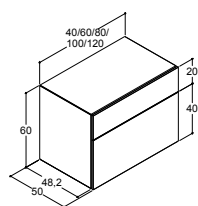

60 CM HØJE SKABE UDEN AFLØBSUDSKÆRING

Lakeret	Varenr.	Pris DKK	Varenr.	Pris DKK	Varenr.	Pris DKK	Varenr.	Pris DKK	Varenr.	Pris DKK
Hvid mat	C59-1010	11.950,-	C60-1010	13.375,-	C61-1010	15.110,-	C62-1010	16.845,-	C128-1010	18.695,-
Valgfri farve, glat*	C59-1099	14.925,-	C60-1099	16.725,-	C61-1099	18.890,-	C62-1099	21.060,-	C128-1099	23.375,-
Finér										
Eg noir*	C59-1044	14.925,-	C60-1044	16.725,-	C61-1044	18.890,-	C62-1044	21.060,-	C128-1044	23.375,-
Hvid eg*	C59-1075	14.925,-	C60-1075	16.725,-	C61-1075	18.890,-	C62-1075	21.060,-	C128-1075	23.375,-
Grå eg*	C59-1076	14.925,-	C60-1076	16.725,-	C61-1076	18.890,-	C62-1076	21.060,-	C128-1076	23.375,-
Rødbrun eg*	C59-1077	14.925,-	C60-1077	16.725,-	C61-1077	18.890,-	C62-1077	21.060,-	C128-1077	23.375,-
Lys eg*	C59-1078	14.925,-	C60-1078	16.725,-	C61-1078	18.890,-	C62-1078	21.060,-	C128-1078	23.375,-
Gylden eg*	C59-1074	14.925,-	C60-1074	16.725,-	C61-1074	18.890,-	C62-1074	21.060,-	C128-1074	23.375,-
Røget eg*	C59-1073	14.925,-	C60-1073	16.725,-	C61-1073	18.890,-	C62-1073	21.060,-	C128-1073	23.375,-
Valgfri farve, eg*	C59-1066	14.925,-	C60-1066	16.725,-	C61-1066	18.890,-	C62-1066	21.060,-	C128-1066	23.375,-
*Opstartstillæg pr. eg og valgfri farve. Betales én gang pr. eg og valgfri farve uanset antal produkter	BI1	1.640,-	BI1	1.640,-	BI1	1.640,-	BI1	1.640,-	BI1	1.640,-

TILVÆLG ANDEN FRONT/SIDER - OBS MERPRIS	Varenr.	Pris DKK	Varenr.	Pris DKK	Varenr.	Pris DKK	Varenr.	Pris DKK	Varenr.	Pris DKK
Rammefront	CF2040-04	1.025,-	CF2040-06	1.440,-	CF2040-08	1.850,-	CF2040-10	2.260,-	CF2040-12	2.670,-
Smal, lodret rillet front	CR2040-04	625,-	CR2040-06	830,-	CR2040-08	1.035,-	CR2040-10	1.245,-	CR2040-12	1.450,-
Smal, lodret rillet front og sider	CK2040-04	2.045,-	CK2040-06	2.250,-	CK2040-08	2.455,-	CK2040-10	2.660,-	CK2040-12	2.865,-
Lodret finér på fronten (kun finér)	CN2040-04	0,-	CN2040-06	0,-	CN2040-08	0,-	CN2040-10	0,-	CN2040-12	0,-