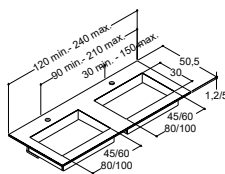

DOBBELTE HÅNDVASK EFTER MÅL TIL VASKESKABE - DYBDE 50 CM

SHAPE

FORM

UNIQUE

ANGULAR

QUADRA

120-139 CM

140-159 CM

Solid surface

Hvid mat

Varenr.

631212503

Pris DKK

14.380,-

Varenr.

631214503

Pris DKK

15.440,-

Tolerance -3/+3 mm

Tolerance -3/+3 mm

Kan bestilles med eller uden hanehul og med eller uden overløbshul.
Kan monteres med skjult overløbssæt eller bundventil med automatisk åbning, se tilbehør.
Tilkøb blændestykker efter behov.
Ved bestilling udfyldes bestillingsformular på dansani.dk/bestillingsformular

Glas

Hvid mat

Varenr.

630812503

Pris DKK

17.960,-

Varenr.

630814503

Pris DKK

19.290,-

Lysegrå mat

630812502

17.960,-

630814502

19.290,-

Mørkegrå mat

630812507

17.960,-

630814507

19.290,-

Tolerance -1/+3 mm

Tolerance -1/+3 mm

Kan bestilles med eller uden hanehul.
Uden overløbshul. OBS: Se produktinformation.
Kan monteres med skjult overløbssæt eller bundventil med automatisk åbning, se tilbehør.
Tilkøb blændestykker efter behov.
Ved bestilling udfyldes bestillingsformular på dansani.dk/bestillingsformular

Højde Prisgruppe

Silestone®

1,2 cm 1

Valgfri Silestone®-farve*

Varenr.

632512599

Pris DKK

34.770,-

Varenr.

632514599

Pris DKK

35.620,-

1,2 cm 2

Valgfri Silestone®-farve*

632512598

31.605,-

632514598

32.380,-

5,0 cm 1

Valgfri Silestone®-farve*

631712599

38.630,-

631714599

39.575,-

5,0 cm 2

Valgfri Silestone®-farve*

631712598

35.115,-

631714598

35.975,-

12,5 cm 1

Valgfri Silestone®-farve*

632912599

44.425,-

632914599

45.515,-

12,5 cm 2

Valgfri Silestone®-farve*

632912598

40.385,-

632914598

41.375,-

Tolerance -1/+3 mm

Tolerance -1/+3 mm