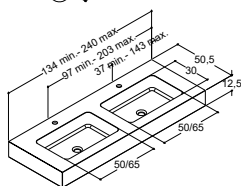

DOBBELTE HÅNDVASK EFTER MÅL TIL VASKESKABE - DYBDE 50 CM

SHAPE

FORM

UNIQUE

ANGULAR

QUADRA

120-139 CM

140-159 CM

Solid surface

Hvid mat

Varenr.

631212503

Pris DKK

14.380,-

Varenr.

631214503

Pris DKK

15.440,-

Tolerance -3/+3 mm

Tolerance -3/+3 mm

Kan bestilles med eller uden hanehul og med eller uden overløbshul.
Kan monteres med skjult overløbssæt eller bundventil med automatisk åbning, se tilbehør.
Tilkøb blændestykker efter behov.
Ved bestilling udfyldes bestillingsformular på dansani.dk/bestillingsformular

Glas

Hvid mat

Varenr.

630812503

Pris DKK

17.960,-

Varenr.

630814503

Pris DKK

19.290,-

Lysegrå mat

630812502

17.960,-

630814502

19.290,-

Mørkegrå mat

630812507

17.960,-

630814507

19.290,-

Tolerance -1/+3 mm

Tolerance -1/+3 mm

Kan bestilles med eller uden hanehul.
Uden overløbshul. OBS: Se produktinformation.
Kan monteres med skjult overløbssæt eller bundventil med automatisk åbning, se tilbehør.
Tilkøb blændestykker efter behov.
Ved bestilling udfyldes bestillingsformular på dansani.dk/bestillingsformular

Højde Prisgruppe

Silestone®

1,2 cm 1

Valgfri Silestone®-farve*

Varenr.

632512599

Pris DKK

34.770,-

Varenr.

632514599

Pris DKK

35.620,-

1,2 cm 2

Valgfri Silestone®-farve*

632512598

31.605,-

632514598

32.380,-

5,0 cm 1

Valgfri Silestone®-farve*

631712599

38.630,-

631714599

39.575,-

5,0 cm 2

Valgfri Silestone®-farve*

631712598

35.115,-

631714598

35.975,-

12,5 cm 1

Valgfri Silestone®-farve*

632912599

44.425,-

632914599

45.515,-

12,5 cm 2

Valgfri Silestone®-farve*

632912598

40.385,-

632914598

41.375,-

Tolerance -1/+3 mm

Tolerance -1/+3 mm