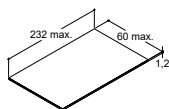

FORM EFTER MÅL

Glas

Hvid mat

Lysegrå mat

Mørkegrå mat

**Leveres efter mål på forespørgsel og efter målfast tegning.

Bredde: 0-232 cm / Dybde: 10-60 cm

Tilkøb blændstykker efter behov.

Ved bestilling udfyldes bestillingsformular på dansani.dk/bestillingsformular

Varenr.	Pris DKK
	Pris på forespørgsel**
	Pris på forespørgsel**
	Pris på forespørgsel**
Tolerance -1/+3 mm