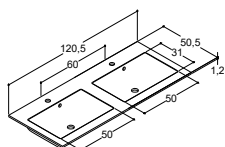

DOBBELT HÅNDVASKE TIL VASKESKABE - DYBDE 50 CM

SHAPE

Solid surface	120 CM	
	Varenr.	Pris DKK
Hvid mat	631222203	14.380,-
	Tolerance -3/+3 mm	

Med hanehul og overløbshul. OBS: Se produktinformation.
Ønskes håndvask uden hanehul og overløbshul - se afsnittet om håndvaske efter mål