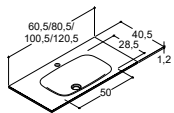

FORM

Glas

Hvid mat

Lysegrå mat

Mørkegrå mat

	Varenr.	Pris DKK	Varenr.	Pris DKK	Varenr.	Pris DKK	Varenr.	Pris DKK
	630726103	9.320,-	630728103	10.650,-	630721103	11.985,-	630722103	13.310,-
	630726102	9.320,-	630728102	10.650,-	630721102	11.985,-	630722102	13.310,-
	630726107	9.320,-	630728107	10.650,-	630721107	11.985,-	630722107	13.310,-
	Tolerance -1/+3 mm		Tolerance -1/+3 mm		Tolerance -1/+3 mm		Tolerance -1/+3 mm	

Med hanehul og uden overløbshul. OBS: Se produktinformation.
Kan monteres med skjult overløbssæt eller bundventil med automatisk åbning, se tilbehør.
Ønskes håndvask uden hanehul - se håndvaske efter mål.