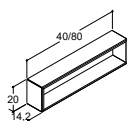

SKABE - DYBDE 14 CM

20 CM KUBE

	20 CM		40 CM		80 CM	
	Varenr.	Pris DKK	Varenr.	Pris DKK	Varenr.	Pris DKK
Lakeret						
Hvid mat	C31-0010	1.710,-	-	-	-	-
Valgfri farve, glat*	C31-0099	2.855,-	-	-	-	-
Finér						
Eg noir*	C31-0044	2.855,-	-	-	-	-
Hvid eg*	C31-0075	2.855,-	-	-	-	-
Grå eg*	C31-0076	2.855,-	-	-	-	-
Rødbrun eg*	C31-0077	2.855,-	-	-	-	-
Lys eg*	C31-0078	2.855,-	-	-	-	-
Gylden eg*	C31-0074	2.855,-	-	-	-	-
Røget eg*	C31-0073	2.855,-	-	-	-	-
Valgfri farve, eg*	C31-0066	2.855,-	-	-	-	-
*Opstartstillæg pr. eg og valgfri farve.	BI1	1.640,-	-	-	-	-

Betales én gang pr. eg og valgfri farve uanset antal produkter

20 CM VÆGREOL

	20 CM		40 CM		80 CM	
	Varenr.	Pris DKK	Varenr.	Pris DKK	Varenr.	Pris DKK
Farve						
Hvid mat	-	-	C68-0010	1.975,-	C69-0010	2.140,-
Valgfri farve, glat*	-	-	C68-0099	3.115,-	C69-0099	3.285,-
Finér						
Eg noir*	-	-	C68-0044	3.115,-	C69-0044	3.285,-
Hvid eg*	-	-	C68-0075	3.115,-	C69-0075	3.285,-
Grå eg*	-	-	C68-0076	3.115,-	C69-0076	3.285,-
Rødbrun eg*	-	-	C68-0077	3.115,-	C69-0077	3.285,-
Lys eg*	-	-	C68-0078	3.115,-	C69-0078	3.285,-
Gylden eg*	-	-	C68-0074	3.115,-	C69-0074	3.285,-
Røget eg*	-	-	C68-0073	3.115,-	C69-0073	3.285,-
Valgfri farve, eg*	-	-	C68-0066	3.115,-	C69-0066	3.285,-
*Opstartstillæg pr. eg og valgfri farve.	-	-	BI1	1.640,-	BI1	1.640,-

Betales én gang pr. eg og valgfri farve uanset antal produkter

TILVÆLG ANDRE SIDER - OBS MERPRIS

Smal, lodret rillet sider

Varenr.	Pris DKK	Varenr.	Pris DKK	Varenr.	Pris DKK
CK0020	410,-	CK0020	410,-	CK0020	410,-

TILBEHØR - FORMONTERET

Indvendigt LED lys (IP21) samt LED lys under reol (IP44)

Varenr.	Pris DKK	Varenr.	Pris DKK	Varenr.	Pris DKK
-	-	LIUL40	2.990,-	LIUL80	2.990,-
		<i>Lyskilde: LED 2x4,2W, 3150K, 2x714lm</i>		<i>Lyskilde: LED 2x5W, 3150K, 2x727lm</i>	
-	-	LIULLS40	2.990,-	LIULLS80	2.990,-
		<i>Lyskilde: LED 2x4,2W, 2100-6500k, 2x680lm</i>		<i>Lyskilde: LED 2x5W, 2100-6500k, 2x826lm</i>	

Indvendigt LED lys (IP21) samt LED lys under reol (IP44) samt trådløs lysstyring (IP44). OBS: Kræver spejlløsning med tilkøbt trådløs lysstyring eller fjernbetjening til trådløs lysstyring