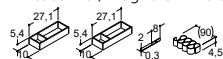

TILBEHØR - FORMONTERET

LED lys under skab (IP44)

Varenr.	Pris DKK
ULOS80	2.000,-

Lyskilde: LED 5W, 3150K, 727lm

LED lys under skab og trådløs lysstyring (IP44). OBS: Kræver spejlløsning med tilkøbt trådløs lysstyring eller fjernbetjening til trådløs lysstyring

Varenr.	Pris DKK
ULOSLS80	2.000,-

Lyskilde: LED 5W, 2100-6500k, 826lm

2 træbakker, magnetskinne og fleksibel runddel