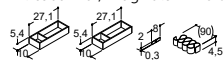

TILBEHØR - FORMONTERET

LED lys under skab (IP44)

Varenr.	Pris DKK	Varenr.	Pris DKK
ULOS40	2.000,-	ULOS40	2.000,-
<i>Lyskilde: LED 4,2W, 3150K, 714lm</i>		<i>Lyskilde: LED 4,2W, 3150K, 714lm</i>	
ULOSLS40	2.000,-	ULOSLS40	2.000,-
<i>Lyskilde: LED 4,2W, 2100-6500k, 680lm</i>		<i>Lyskilde: LED 4,2W, 2100-6500k, 680lm</i>	
OS2	905,-	OS2	905,-

LED lys under skab og trådløs lysstyring (IP44). OBS: Kræver spejlløsning med tilkøbt trådløs lysstyring eller fjernbetjening til trådløs lysstyring

2 træbakker, magnetskinne og fleksibel rundeler