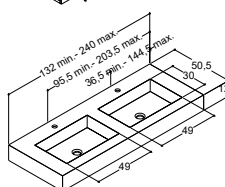

QUADRA

120-139 CM

140-159 CM

Solid surface

Hvid mat

Varenr.

631212503

Pris DKK

14.380,-

Varenr.

631214503

Pris DKK

15.440,-

Tolerance -3/+3 mm

Tolerance -3/+3 mm

Kan bestilles med eller uden hanehul og med eller uden overløbshul.
Kan monteres med skjult overløbssæt eller bundventil med automatisk åbning, se tilbehør.
Tilkøb blændestykker efter behov.
Ved bestilling udfyldes bestillingsformular på dansani.dk/bestillingsformular

Glas

Hvid mat

Varenr.

630812503

Pris DKK

17.960,-

Varenr.

630814503

Pris DKK

19.290,-

Lysegrå mat

630812502

17.960,-

630814502

19.290,-

Mørkegrå mat

630812507

17.960,-

630814507

19.290,-

Tolerance -1/+3 mm

Tolerance -1/+3 mm

Kan bestilles med eller uden hanehul.
Uden overløbshul. OBS: Se produktinformation.
Kan monteres med skjult overløbssæt eller bundventil med automatisk åbning, se tilbehør.
Tilkøb blændestykker efter behov.
Ved bestilling udfyldes bestillingsformular på dansani.dk/bestillingsformular

Højde Prisgruppe

Silestone®

1,2 cm 1

Valgfri Silestone®-farve*

Varenr.

632512599

Pris DKK

34.770,-

Varenr.

632514599

Pris DKK

35.620,-

1,2 cm 2

Valgfri Silestone®-farve*

632512598

31.605,-

632514598

32.380,-

5,0 cm 1

Valgfri Silestone®-farve*

631712599

38.630,-

631714599

39.575,-

5,0 cm 2

Valgfri Silestone®-farve*

631712598

35.115,-

631714598

35.975,-

12,5 cm 1

Valgfri Silestone®-farve*

632912599

44.425,-

632914599

45.515,-

12,5 cm 2

Valgfri Silestone®-farve*

632912598

40.385,-

632914598

41.375,-

Tolerance -1/+3 mm

Tolerance -1/+3 mm

*Se udvalget af farver på dansani.dk
Højde 1,2 cm kan kun bruges til vaskeskabe i H40 cm med 1 skuffe og uden indvendig skuffe. Ved højde 12,5 skal medfølgende monteringskonsoller benyttes, også i kombination med skabe og vaskeskabe monteret under vasken.
Kan bestilles med og uden hanehul. Uden overløbshul. OBS: Se produktinformation. Tilkøb blændestykker efter behov.
Ved bestilling udfyldes bestillingsformular på dansani.dk/bestillingsformular

Højde Prisgruppe

Silestone® / Dekton®

1,2 cm 1

Valgfri Silestone® / Dekton®-farve*

Varenr.

633712599

Pris DKK

28.360,-

Varenr.

633714599

Pris DKK

29.060,-

1,2 cm 2

Valgfri Silestone® / Dekton®-farve*

633712598

25.785,-

633714598

26.420,-

5,0 cm 1

Valgfri Silestone® / Dekton®-farve*

633112599

34.040,-

633114599

34.880,-

5,0 cm 2

Valgfri Silestone® / Dekton®-farve*

633112598

30.945,-

633114598

31.705,-

12,5 cm 1

Valgfri Silestone® / Dekton®-farve*

633312599

34.040,-

633314599

34.880,-

12,5 cm 2

Valgfri Silestone® / Dekton®-farve*

633312598

30.945,-

633314598

31.705,-

Tolerance -1/+3 mm

Tolerance -1/+3 mm