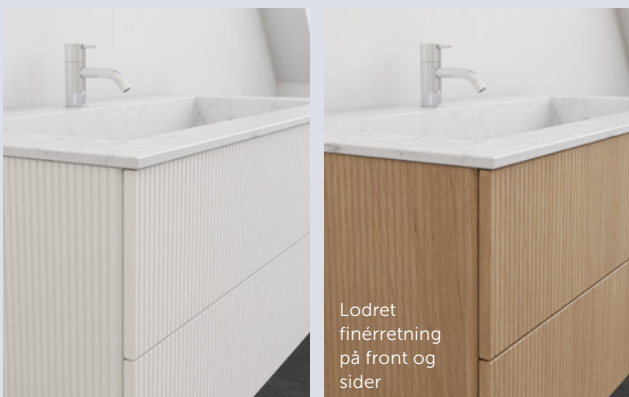

SMAL, LODRET RILLET FRONT OG SIDER