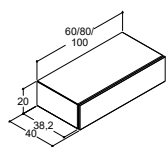

SKUFFEBÆNKE - DYBDE 40 CM

OBS: HUSK TILKØB AF STØTTEBEN

20 CM HØJE SKUFFEBÆNKE UDEN AFLØBSUDSKÆRING

Lakeret	
	Hvid mat
	Valgfri farve, glat*
Finér	
	Eg noir*
	Hvid eg*
	Grå eg*
	Rødbrun eg*
	Lys eg*
	Gylden eg*
	Røget eg*
	Valgfri farve, eg*

*Opstartstillæg pr. eg og valgfri farve.

Betales én gang pr. eg og valgfri farve uanset antal produkter

60 CM		80 CM		100 CM	
Varenr.	Pris DKK	Varenr.	Pris DKK	Varenr.	Pris DKK
C110-1010	8.440,-	C111-1010	9.470,-	C112-1010	10.530,-
C110-1099	10.550,-	C111-1099	11.835,-	C112-1099	13.165,-
C110-1044	10.550,-	C111-1044	11.835,-	C112-1044	13.165,-
C110-1075	10.550,-	C111-1075	11.835,-	C112-1075	13.165,-
C110-1076	10.550,-	C111-1076	11.835,-	C112-1076	13.165,-
C110-1077	10.550,-	C111-1077	11.835,-	C112-1077	13.165,-
C110-1078	10.550,-	C111-1078	11.835,-	C112-1078	13.165,-
C110-1074	10.550,-	C111-1074	11.835,-	C112-1074	13.165,-
C110-1073	10.550,-	C111-1073	11.835,-	C112-1073	13.165,-
C110-1066	10.550,-	C111-1066	11.835,-	C112-1066	13.165,-
B11	1.640,-	B11	1.640,-	B11	1.640,-

TILVÆLG ANDEN FRONT/SIDER - OBS MERPRIS

Rammefront	
Smal, lodret rillet front	
Smal, lodret rillet front og sider	
Lodret finér på fronten (kun finér)	

Varenr.	Pris DKK	Varenr.	Pris DKK	Varenr.	Pris DKK
CF2000-06	615,-	CF2000-08	820,-	CF2000-10	1.025,-
CR2000-06	370,-	CR2000-08	470,-	CR2000-10	575,-
CK2000-06	985,-	CK2000-08	1.090,-	CK2000-10	1.190,-
CN2000-06	0,-	CN2000-08	0,-	CN2000-10	0,-

TILBEHØR - FORMONTERET

LED lys under skab (IP44)	
LED lys under skab og trådløs lysstyring (IP44). OBS: Kræver spejlløsning med tilkøbt trådløs lysstyring eller fjernbetjening til trådløs lysstyring	
LED lys i skuffe (IP44)	

Varenr.	Pris DKK	Varenr.	Pris DKK	Varenr.	Pris DKK
ULUS60	2.000,-	ULUS80	2.000,-	ULUS100	2.000,-
Lyskilde: LED 5W, 3150K, 714lm		Lyskilde: LED 5W, 3150K, 727lm		Lyskilde: LED 5W, 3150K, 727lm	
ULUSLS60	2.000,-	ULUSLS80	2.000,-	ULUSLS100	2.000,-
Lyskilde: LED 5W, 2100-6500K, 790lm		Lyskilde: LED 5W, 2100-6500K, 826lm		Lyskilde: LED 5W, 2100-6500K, 826lm	
LS1SK60	720,-	LS1SK80	815,-	LS1SK100	930,-
Lyskilde: LED 1,9W, 3150K, 175lm		Lyskilde: LED 2,5W, 3150K, 252lm		Lyskilde: LED 3,2W, 3150K, 326lm	

TILVALG

Hynde 50x40 cm		Kanvas, lys beige
Topplade		
Solid surface		
	Hvid mat	
Glas		
	Hvid mat	
	Lysegrå mat	
	Mørkegrå mat	
Prisgruppe	Silestone® / Dekton®	
1		Valgfri Silestone® / Dekton®-farve*
2		Valgfri Silestone® / Dekton®-farve*
		*Opstartstillæg pr. valgfri farve.
		Betales én gang pr. valgfri farve uanset antal produkter

Varenr.	Pris DKK	Varenr.	Pris DKK	Varenr.	Pris DKK
645740500	2.030,-	645740500	2.030,-	645740500	2.030,-
631106003	3.350,-	631108003	4.650,-	631100003	5.970,-
630706003	3.350,-	630708003	4.650,-	630710003	5.970,-
630706002	3.350,-	630708002	4.650,-	630710002	5.970,-
630706007	3.350,-	630708007	4.650,-	630710007	5.970,-
632006099	3.685,-	632008099	5.115,-	632010099	6.570,-
632006098	3.350,-	632008098	4.650,-	632010098	5.970,-
B11	1.640,-	B11	1.640,-	B11	1.640,-

STØTTEBEN

20,4-24,4 CM	
Farve	
	Hvid
	Sort

2 stk. støtteben skal tilvælges og monteres på bænk.