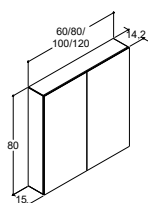

SPEJLSKABE - TILVÆLG LAMPER

PRIMO MED LYSSTYRING (IP44)

Inkl. forstørrelsespejl, magnetskinne, 1x230V stikkontakt og afbryder samt USB-stik i højre side af spejlskabet

	60 CM		80 CM		100 CM		120 CM	
	Varenr.	Pris DKK	Varenr.	Pris DKK	Varenr.	Pris DKK	Varenr.	Pris DKK
Lakeret								
Hvid mat	S856-110	11.145,-	S858-110	11.995,-	S850-110	13.435,-	S853-110	14.890,-
Valgfri farve, glat*	S856-199	13.915,-	S858-199	14.990,-	S850-199	16.790,-	S853-199	18.610,-
Finér								
Eg noir*	S856-144	13.915,-	S858-144	14.990,-	S850-144	16.790,-	S853-144	18.610,-
Hvid eg*	S856-175	13.915,-	S858-175	14.990,-	S850-175	16.790,-	S853-175	18.610,-
Grå eg*	S856-176	13.915,-	S858-176	14.990,-	S850-176	16.790,-	S853-176	18.610,-
Rødbrun eg*	S856-177	13.915,-	S858-177	14.990,-	S850-177	16.790,-	S853-177	18.610,-
Lys eg*	S856-178	13.915,-	S858-178	14.990,-	S850-178	16.790,-	S853-178	18.610,-
Gylden eg*	S856-174	13.915,-	S858-174	14.990,-	S850-174	16.790,-	S853-174	18.610,-
Røget eg*	S856-173	13.915,-	S858-173	14.990,-	S850-173	16.790,-	S853-173	18.610,-
Valgfri farve, eg*	S856-166	13.915,-	S858-166	14.990,-	S850-166	16.790,-	S853-166	18.610,-
*Opstartstillæg pr. eg og valgfri farve. Betales én gang pr. eg og valgfri farve uanset antal produkter	BI1	1.640,-	BI1	1.640,-	BI1	1.640,-	BI1	1.640,-
	2 låger: 30, 30 cm		2 låger: 40, 40 cm		2 låger: 60, 40 cm		3 låger: 40, 40, 40 cm	

TILVÆLG ANDRE SIDER - OBS MERPRIS

Smal, lodret rillet sider

Varenr.	Pris DKK	Varenr.	Pris DKK	Varenr.	Pris DKK	Varenr.	Pris DKK
CK0080	875,-	CK0080	875,-	CK0080	875,-	CK0080	875,-

TILBEHØR - FORMONTERET

Indvendigt LED lys - i begge sider (IP21)

Varenr.	Pris DKK	Varenr.	Pris DKK	Varenr.	Pris DKK	Varenr.	Pris DKK
LISPS	2.990,-	LISPS	2.990,-	LISPS	2.990,-	LISPS	2.990,-
Lyskilde: LED 2x5W, 2100-6500K, 2x826lm		Lyskilde: LED 2x5W, 2100-6500K, 2x826lm		Lyskilde: LED 2x5W, 2100-6500K, 2x826lm		Lyskilde: LED 2x5W, 2100-6500K, 2x826lm	

LED underlight (IP44)

Varenr.	Pris DKK	Varenr.	Pris DKK	Varenr.	Pris DKK	Varenr.	Pris DKK
ULSP60	2.000,-	ULSP80	2.000,-	ULSP100	2.000,-	ULSP120	2.000,-
Lyskilde: LED 5W, 2100-6500K, 790lm		Lyskilde: LED 5W, 2100-6500K, 826lm		Lyskilde: LED 5W, 2100-6500K, 826lm		Lyskilde: LED 5.2W, 2100-6500K, 880lm	

Trådløs lysstyring

Varenr.	Pris DKK	Varenr.	Pris DKK	Varenr.	Pris DKK	Varenr.	Pris DKK
TS	580,-	TS	580,-	TS	580,-	TS	580,-

2 træbakker, magnetskinne og fleksibel runddel